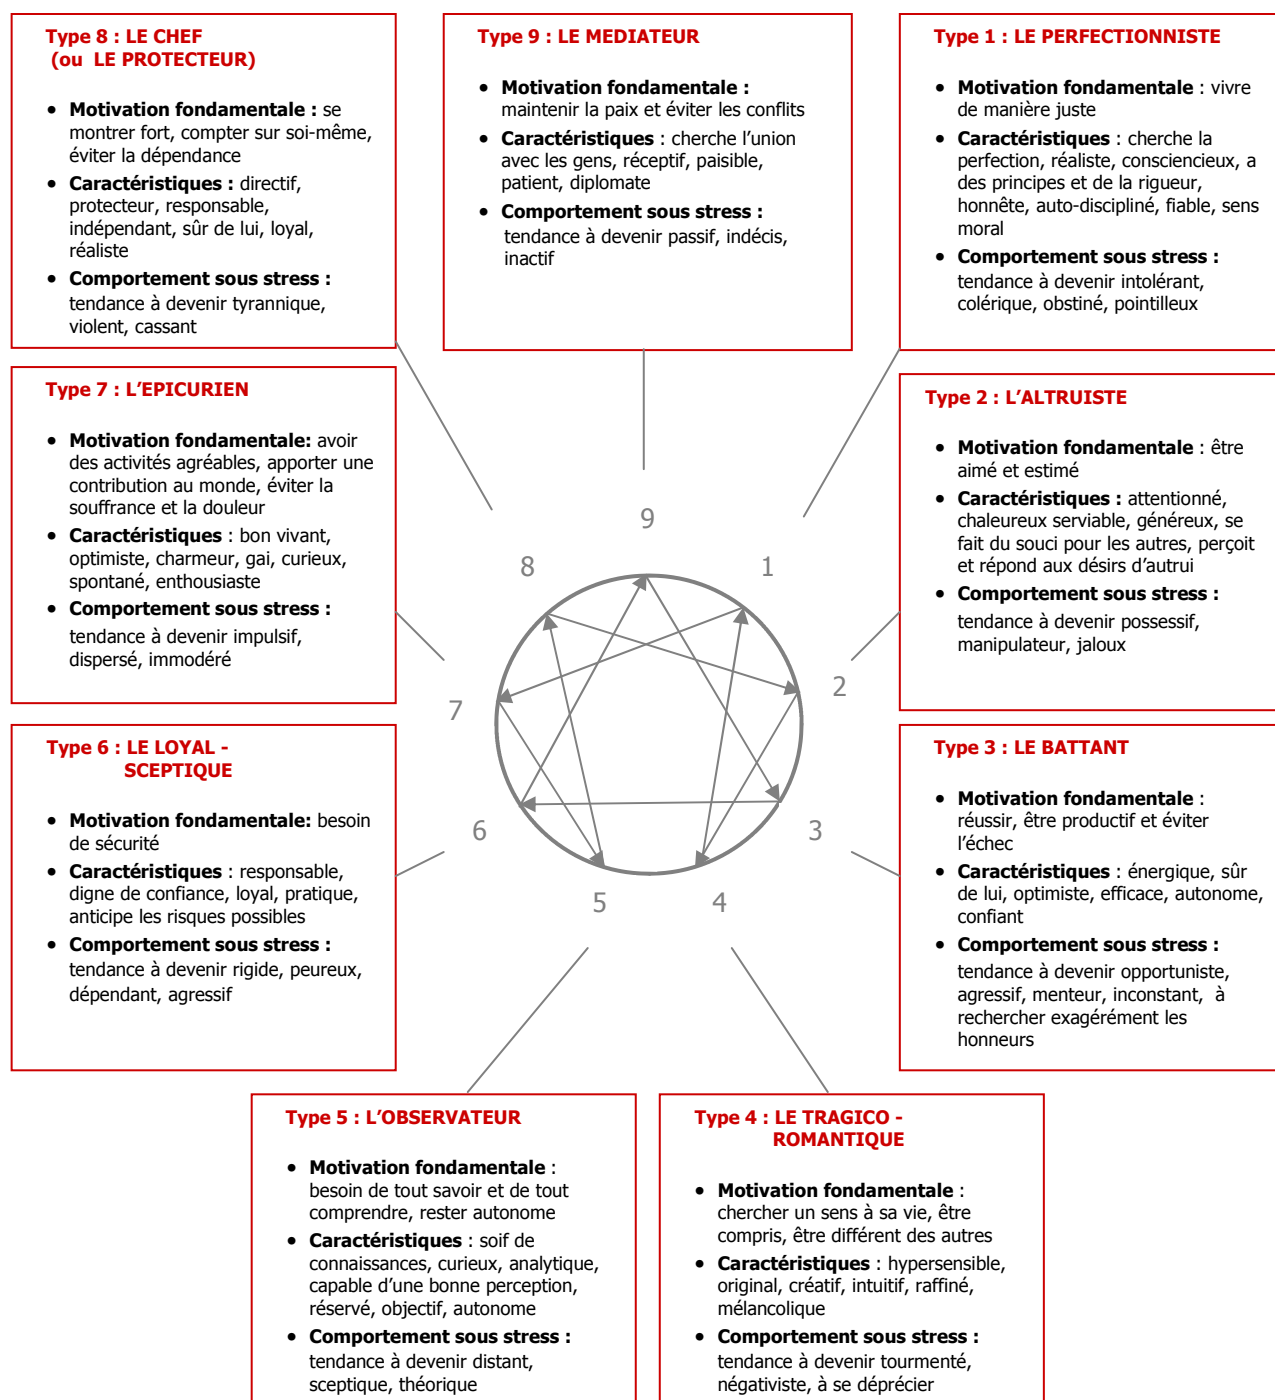

## Tableau synoptique des types de personnalité selon l'Ennéagramme

Légende :

→ = Mouvement lors de situations de sécurité (intégration)