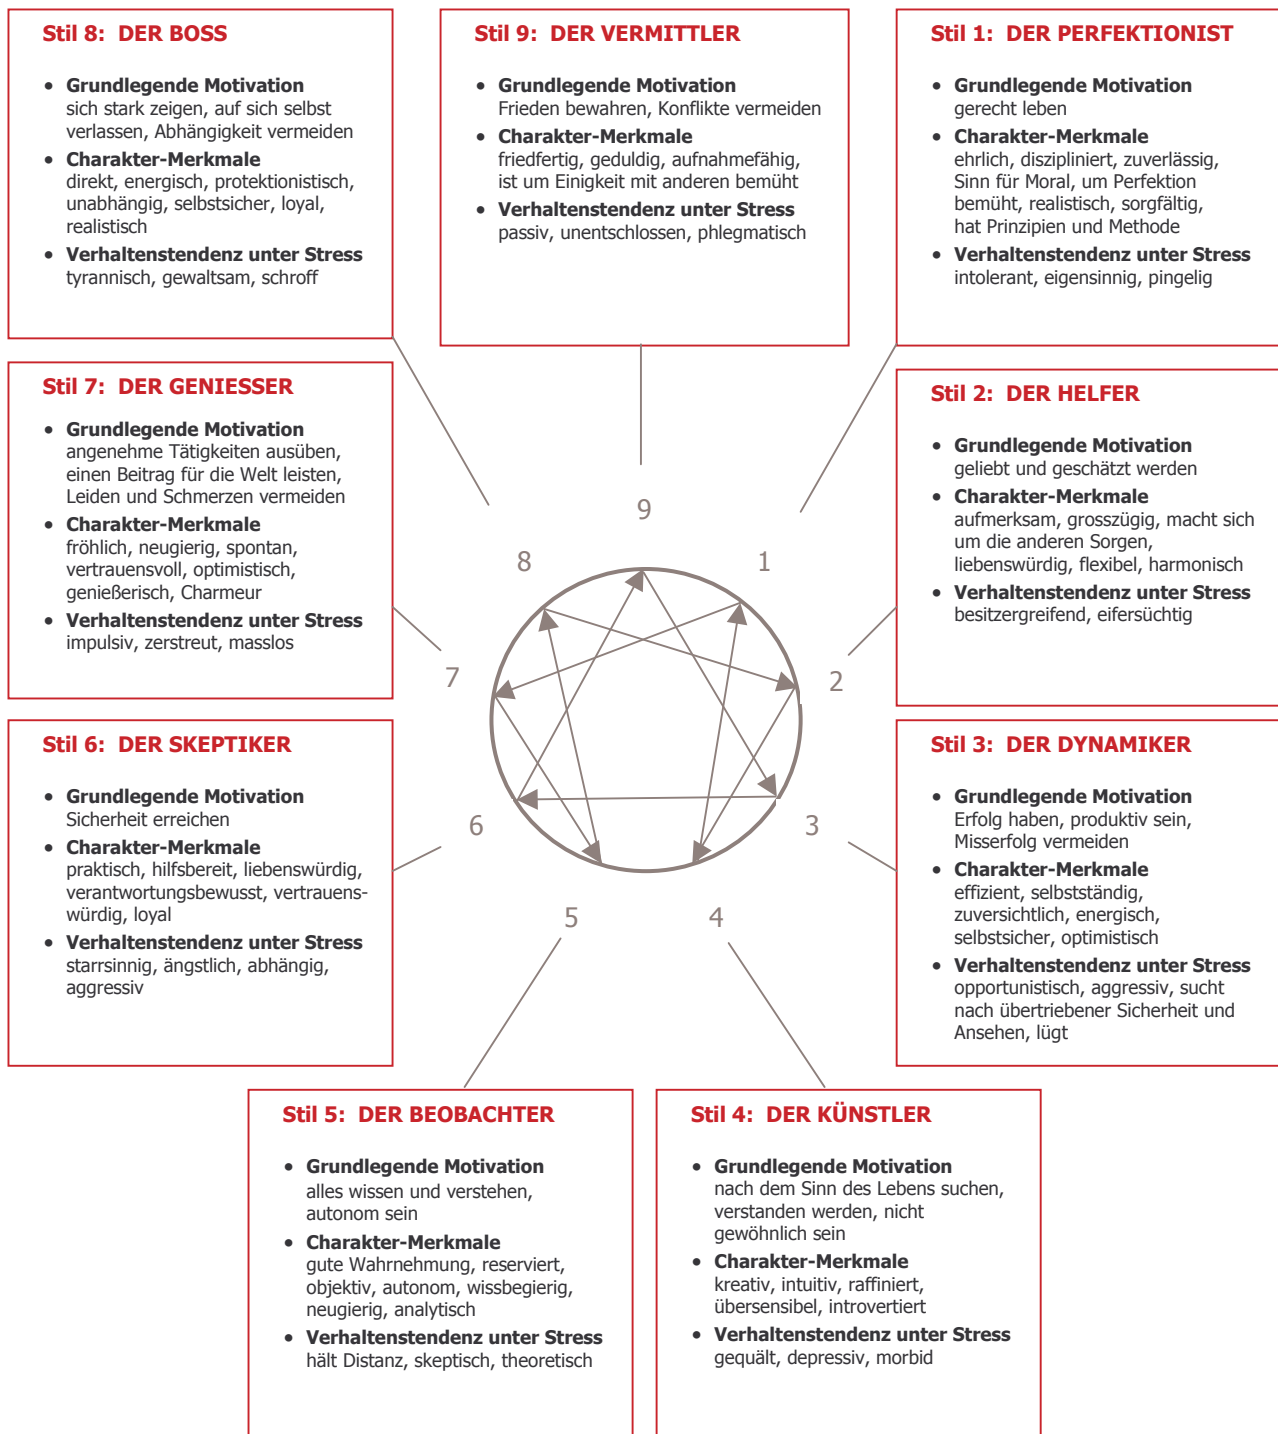

## Übersicht der Persönlichkeits-Ausprägungen (Stile) gemäss Enneagramm

**Legende:**

→ = Integrationslinie (Richtung der förderlichen, positiven Entwicklung)